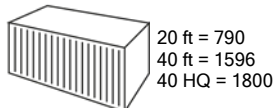

## Especificaciones técnicas

Presión de vacío	kPa	≤ 19
Capacidad del depósito	l	20
Consumo eléctrico	W	1000
Filtro incluido	retardante de fuego y lavable HEPA, red de protección de metal	
Presión sonora en 1m (SPL)	dB(A)	80
Límite total	m	4
LengthSuctionTube	m	1
Control	interruptor giratorio	
Fuente de alimentación	V/Hz/Ph	220 - 240~ / 50/60 / 1
Longitud del cable de alimentación	m	3
Dimensiones (an x p x al)	mm	290 x 290 x 315
Peso neto	kg	4.5
Garantía	años	2